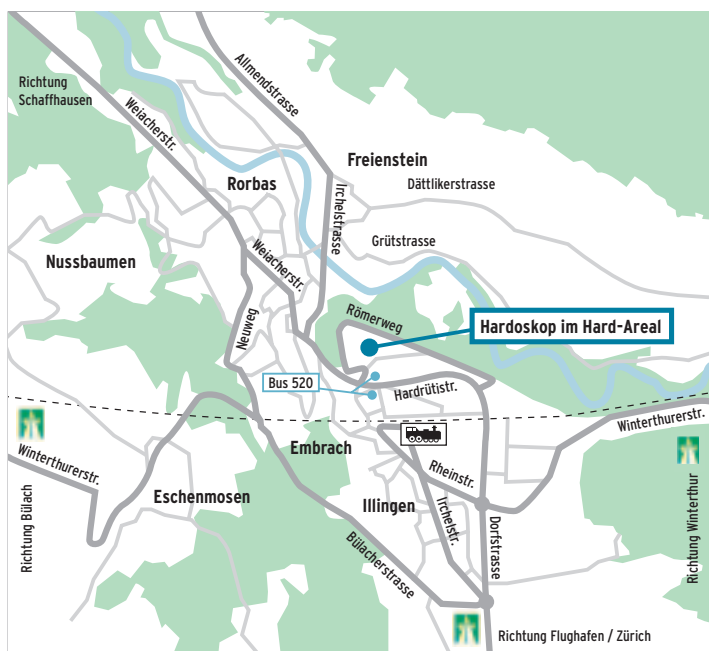

So finden Sie uns

Mit den öffentlichen Verkehrsmitteln

Mit dem Zug und zu Fuss: Ab Bahnhof Embrach-Rorbas gehen Sie rechts weg und nehmen nach ca. 150 m die Fussgängerunterführung unter den Gleisen durch. Von nun an gehen Sie etwa 500 m geradeaus und gelangen über die Fussgängerbrücke direkt zum Hard-Areal. Dauer zu Fuss max. 10 Minuten.

Mit dem Bus: Sie erreichen uns auch mit dem Bus 520 (Linie Flughafen-Embrach-Rorbas-Freienstein). Die Haltestelle befindet sich an der Hauptstrasse in unmittelbarer Nähe des Hard-Areals.

Mit dem Auto

Auf dem Hard-Areal