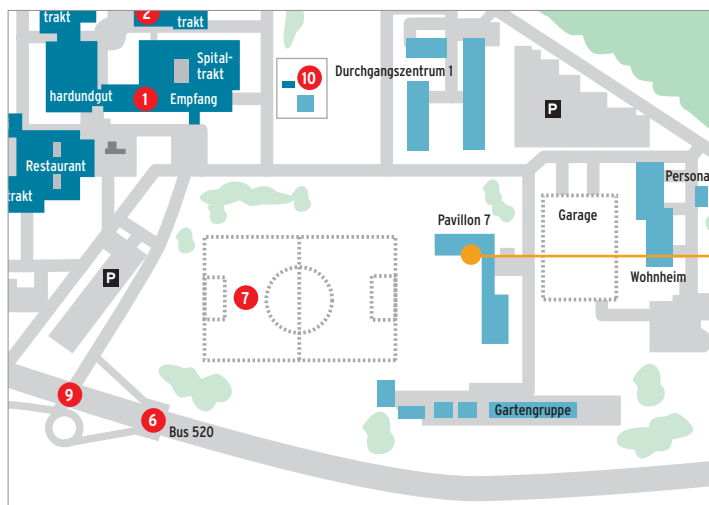

So finden Sie uns

Mit den öffentlichen Verkehrsmitteln

Mit dem Zug und zu Fuss: Ab Bahnhof Embrach-Rorbas gehen Sie rechts weg und nehmen nach ca. 150 m die Fussgängerunterführung unter den Gleisen durch. Von nun an gehen Sie etwa 500 m geradeaus und gelangen über die Fussgängerbrücke direkt zum Hard-Areal. Dauer zu Fuss max. 10 Minuten.

Mit dem Bus: Sie erreichen uns auch mit dem Bus 520 (Linie Flughafen-Embrach-Rorbas-Freienstein). Die Haltestelle befindet sich an der Hauptstrasse in unmittelbarer Nähe des Hard-Areals.

Mit dem Auto

Auf dem Hard-Areal