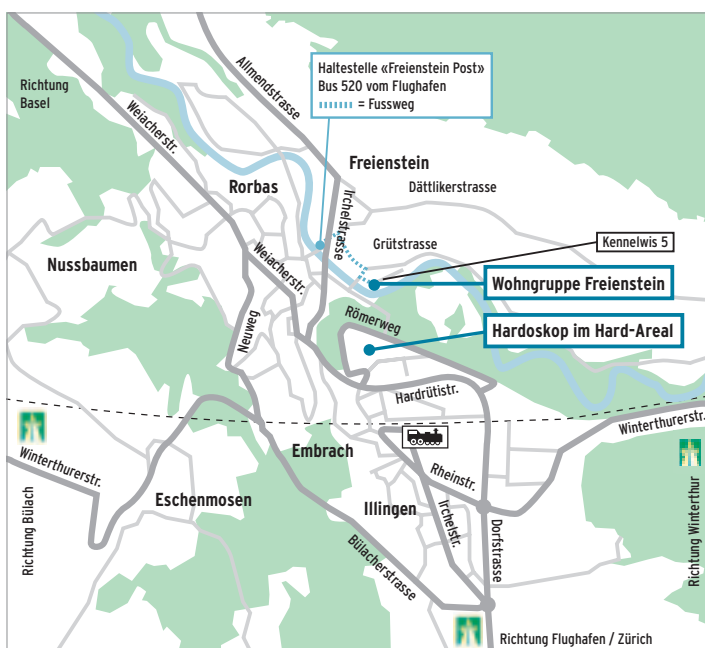

So finden Sie uns

Mit den öffentlichen Verkehrsmitteln

Ab Bahnhof Embrach nehmen Sie das Postauto Bus 520 (Linie Flughafen-Embrach-Rorbas-Freienstein) und steigen an der Haltestelle Freienstein Post aus. Sie überqueren die Hauptstrasse Richtung Teufen und betreten das Dorfzentrum über die Dorfstrasse. Nachdem Sie am Gemeindehaus und am VOLG vorbei bis zum Lyrchel-Areal (altes Fabrikareal) gegangen sind, betreten Sie das Gelände über die Strickgasse und erreichen uns nach ca. 200m (Hinweistafeln beachten). Für den Fussweg ab Haltestelle Post benötigen Sie ca. 5-7 Minuten.

Mit dem Auto

Parkplätze

Besucherparkplätze befinden sich vor dem Haus.

Wohngruppe Freienstein

Kennelwis 5

8427 Freienstein

Telefon 044 865 28 90

www.hardoskop.ch