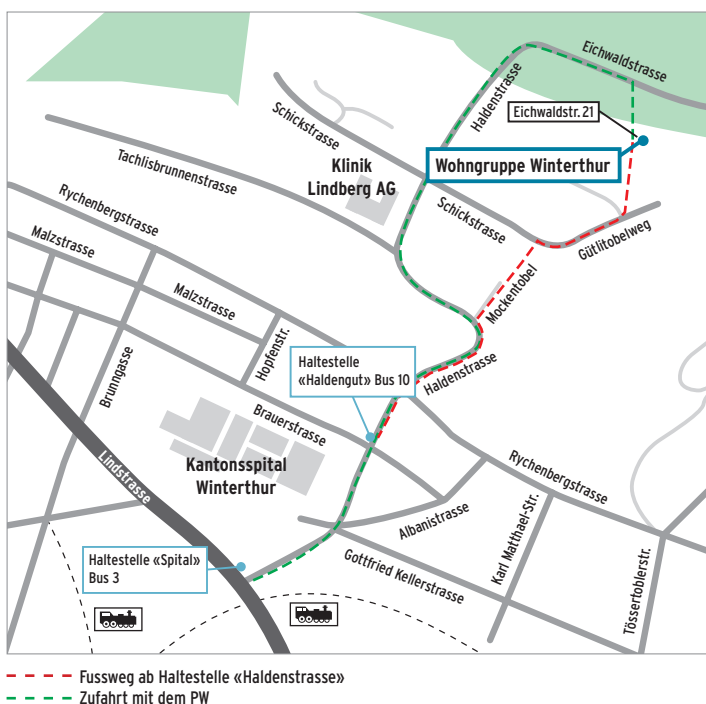

So finden Sie uns

Mit den öffentlichen Verkehrsmitteln

Ab dem Hauptbahnhof Winterthur nehmen Sie entweder den Bus Nr. 10 (Richtung Bf Oberwinterthur) bis Haltestelle Haldengut oder den Bus Nr. 3 (Richtung Rosenberg) bis Haltestelle Spital (Fahrzeit je rund 5 Min.).

Folgen Sie zu Fuss der Haldenstrasse bergwärts. Nachdem Sie einen Verkehrskreisel überquert haben sehen Sie schon eine starke Linkskurve. In dieser Kurve nehmen Sie rechts die Treppe nach oben. Wenn Sie die Schickstrasse erreicht haben orientieren Sie sich nach rechts und laufen ca. 70 Meter bis zur nächsten Abzweigung (Gütliobelweg). Nachdem Sie links abgebogen sind führt nach ca. 10 Metern eine Treppe, beschriftet mit «Privatweg kein Durchgang», bergwärts. Nach 50 Metern befinden Sie sich vor unserer Liegenschaft. Für diesen Fussweg ab Haltestelle benötigen Sie eine Gehzeit von ca. 5 bis 10 Minuten. Als Variante können Sie selbstverständlich auch den «Autoweg» nehmen (siehe Wegskizze).

Mit dem Auto

Am einfachsten folgen Sie im Stadtzentrum von Winterthur den Wegweisern zum Kantonsspital. Bald werden Sie auf braune Wegweiser stossen, die zur «Sammlung Reinhart am Römerholz» führen. Diesen folgen Sie bis zum Waldrand auf dem Lindberg. Dort biegen Sie rechts ab in die Eichwaldstrasse. Lassen Sie sich nicht von der relativ schmalen Strasse im Wald irritieren - die Toreinfahrt zur Liegenschaft werden Sie nach ca. 100 Meter rechts finden. Parkplätze befinden sich vor dem Haus.